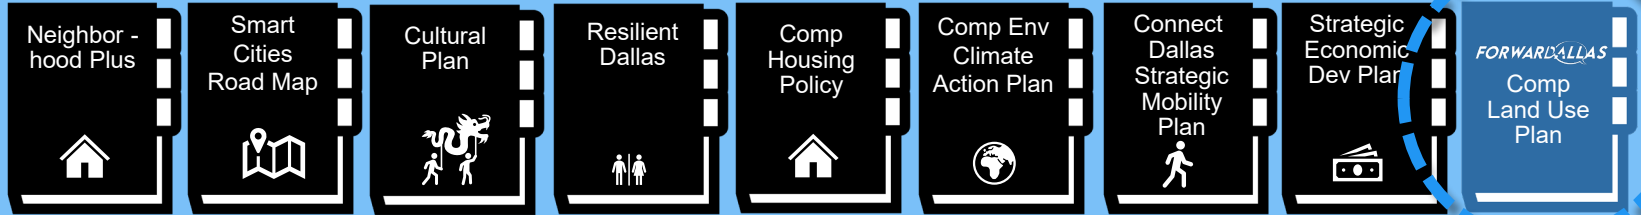

WHAT IS FORWARD DALLAS? ¿QUE ES FORWARD DALLAS?

- ForwardDallas is a comprehensive plan from 2006. *ForwardDallas es plan integral de 2006.*
- A comprehensive plan is a tool that serves as a guiding policy document for decision makers and sets a clear vision for the community. *Un plan integral sirve como documento de política de orientación para los tomadores de decisiones y establece una visión clara para la comunidad.*

PAST + CURRENT PLANS PLANES PASADOS + ACTUALES

RELATIONSHIP TO OTHER PLANS RELACIÓN CON OTROS PLANES

City Policy Plans*

* = City of Dallas policy plans not limited to this list. *Los planes de políticas de la ciudad de Dallas no se limitan a esta lista.*