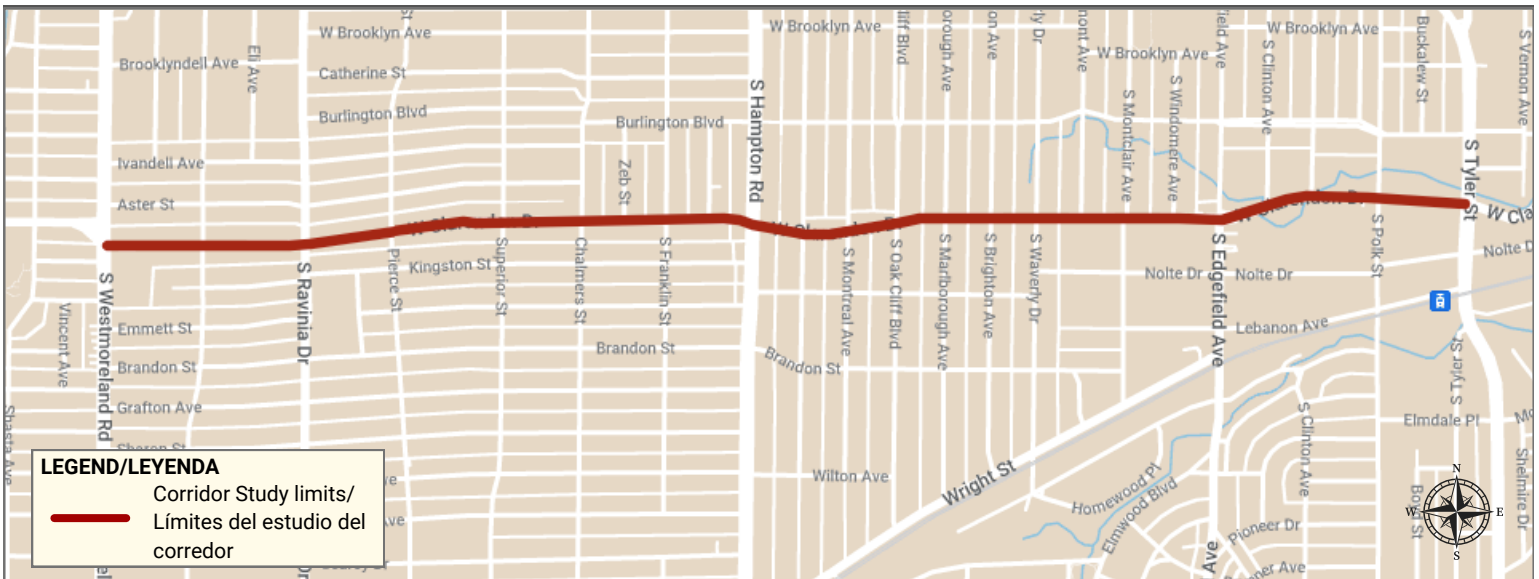

West Clarendon Drive Corridor Study

From South Tyler Street to South Westmoreland Road

PUBLIC MEETING

What: Public meeting for the West Clarendon Drive Corridor Study

Purpose: To present and discuss recommended transportation improvements along West Clarendon Drive

Meeting information:

The meeting will be held at the **Martin Weiss Recreation Center**, located at **1111 Martindale Ave., Dallas, TX, 75211** on **Thursday, Feb. 22, 2024 at 5:30 p.m.**

Estudio del Corredor de la West Clarendon Drive

Desde la calle South Tyler hasta la calle South Westmoreland

REUNIÓN PÚBLICA

¿Qué?: Reunión pública para el estudio de transporte del corredor de la West Clarendon Drive

Objetivo: Presentar y discutir las recomendadas mejoras al transporte vial sobre la calle West Clarendon Drive

Información sobre la reunión:

La reunión tomará en **el Centro Recreativo Martin Weiss**, localizado en la **1111 Martindale Ave., Dallas, TX 75211** el **jueves, 22 de febrero del 2024 a las 5:30 de la tarde.**

Contact/Comuníquese con:
DDOTPlanning@dallas.gov