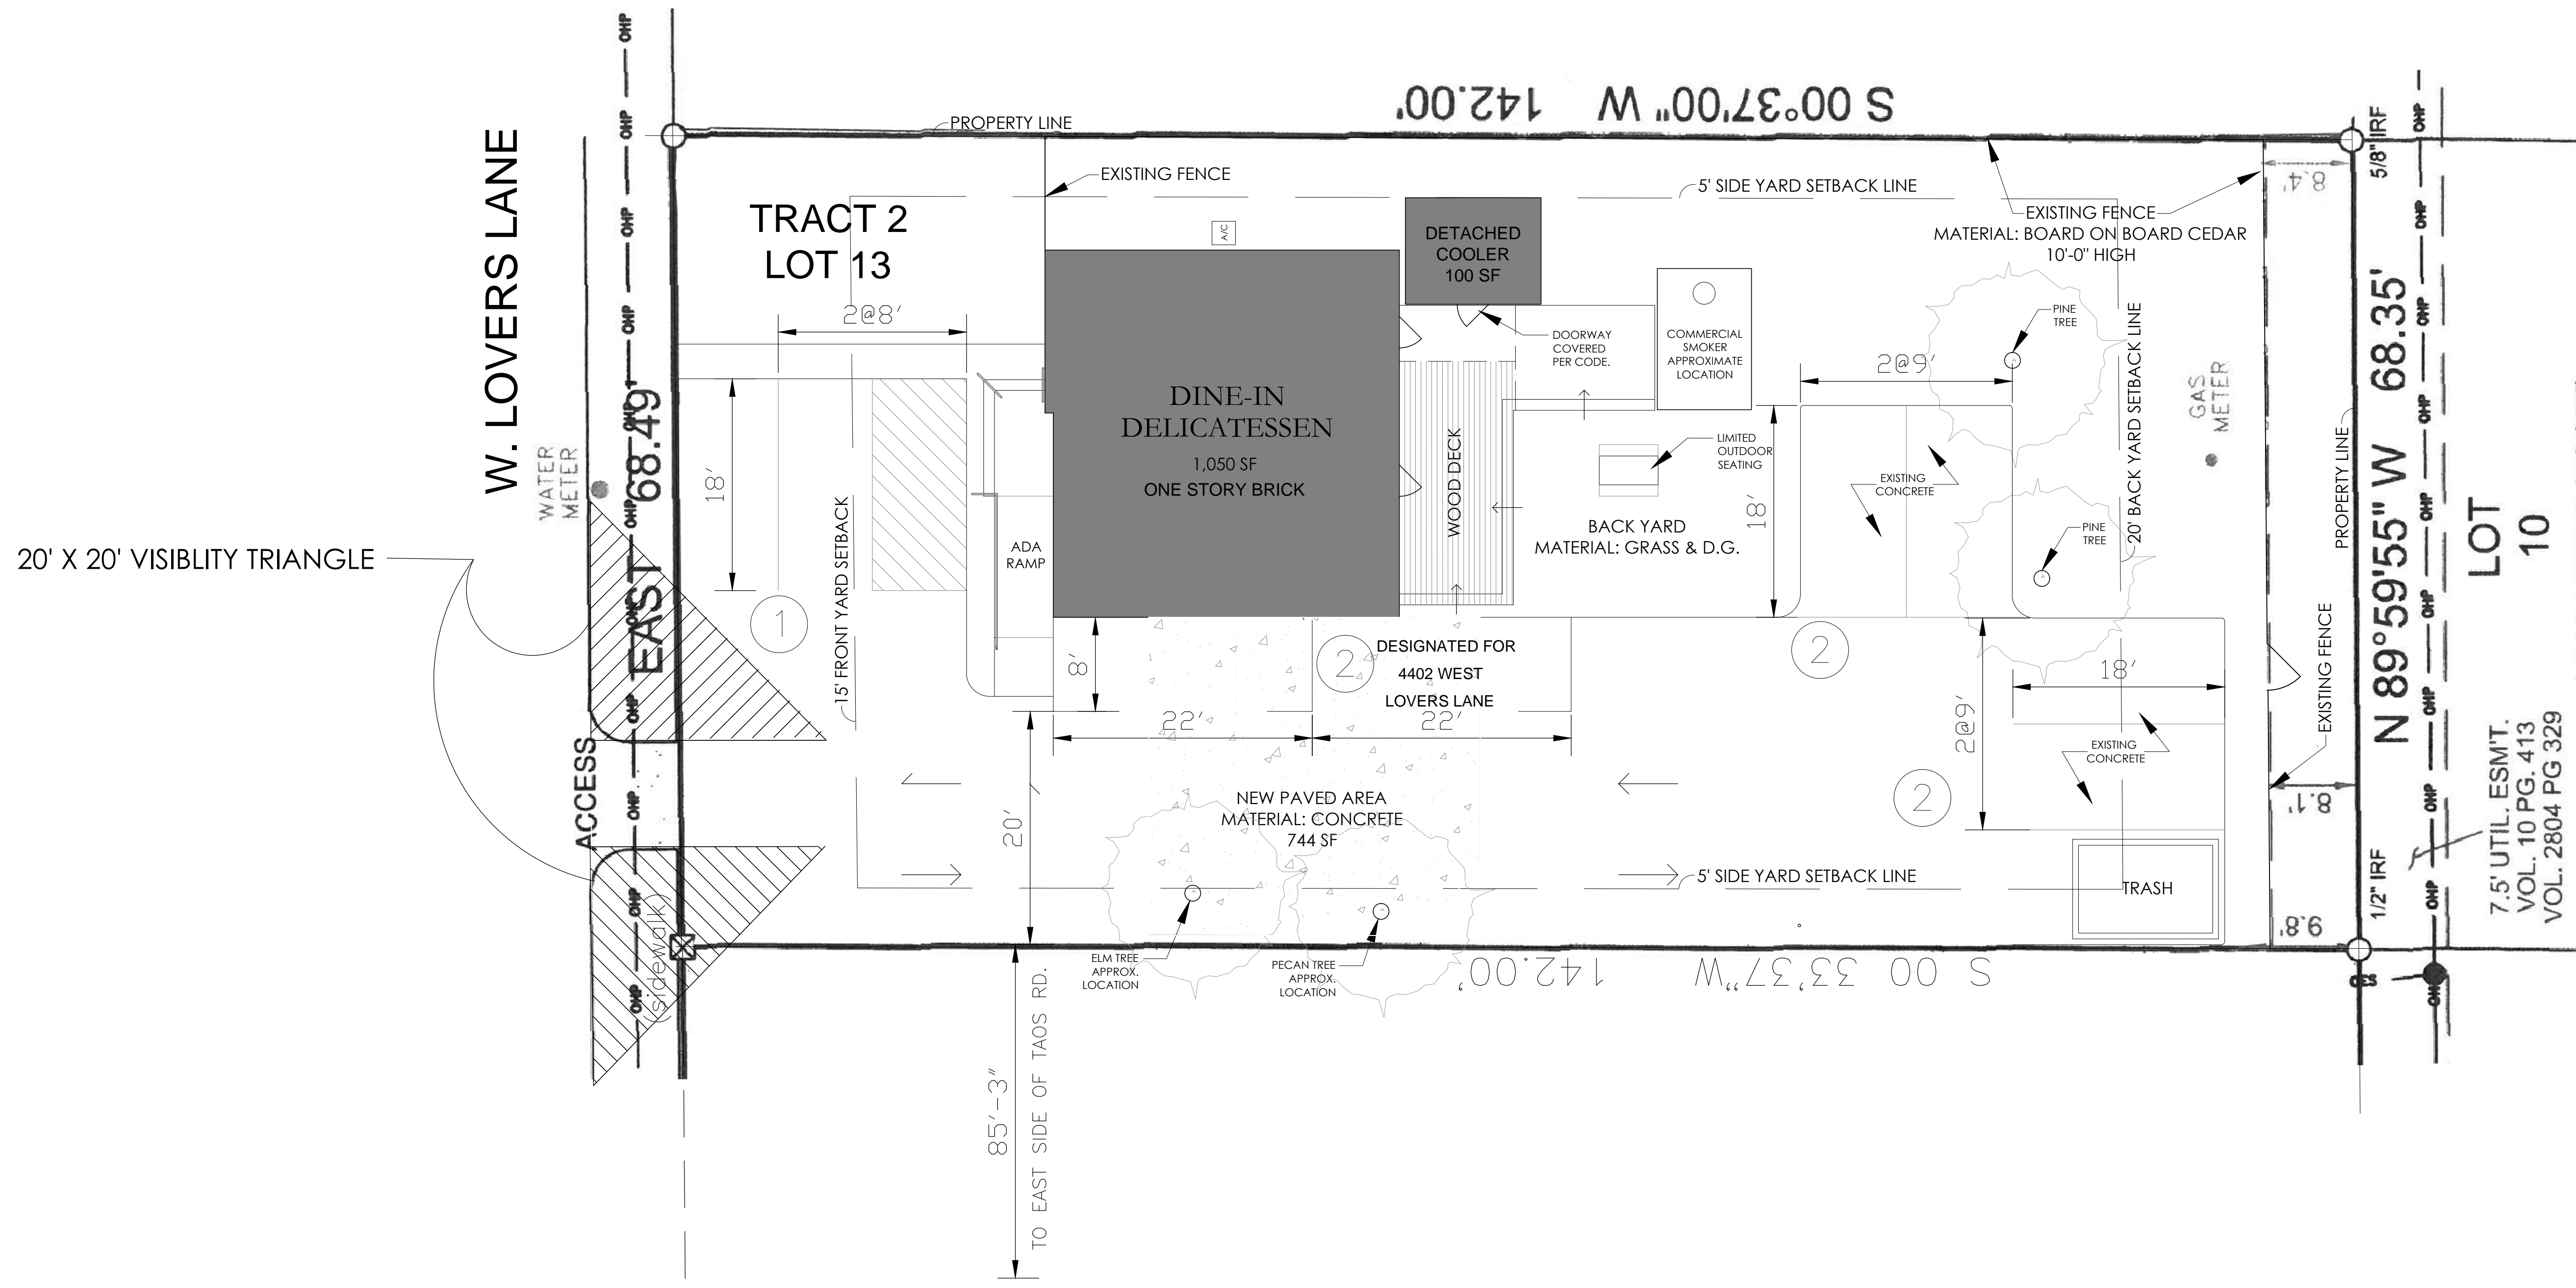

**DEVELOPMENT PLAN**  
**4410 W. LOVERS LANE**  
**P.D.326 (AREA C-1)**

DATE: 9-29-2016

**DP**

**VICINITY MAP**